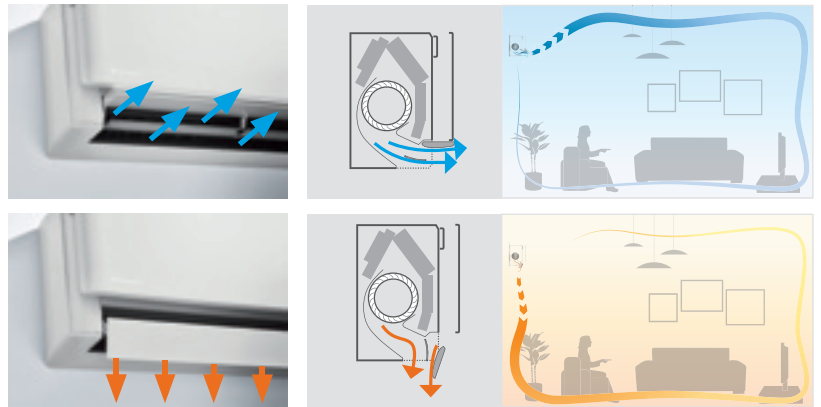

Wit: FTXA-AW