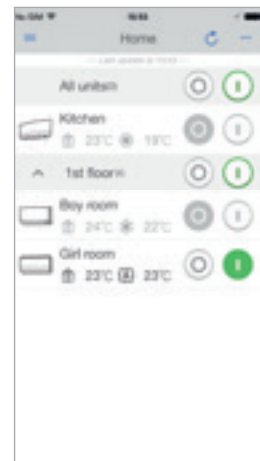

Beheren

Beheer de ruimtes in uw huis

*) Afhankelijk van het type binnendeel is de WLAN-adapter geïntegreerd, standaard meegeleverd of optioneel.

**) Beschikbare menu's en functies zijn afhankelijk van het type systeem en model binnendeel. Voor meer informatie neem contact op met onze collega's van Sales Support per telefoon op 088 324 54 55 of per e-mail op verkoop@daikin.nl.