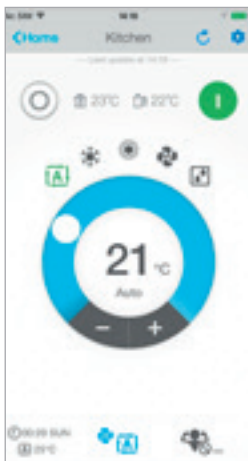

## Bewaken:

- › De status van uw airconditioning- of verwarmingssysteem controleren.
- › **Energieverbruksdiagrammen** raadplegen (alleen Split/Sky Air\*\*).

## Regelen:

- › De **bedrijfsmodus**, ingestelde temperatuur, ventilatorsnelheid en POWER-modus, luchtstroomrichting en filterfunctie (streamer)\*\*.
- › Uw systeem op afstand bedienen.
- › **Zonebesturing: meerdere** systemen tegelijkertijd besturen (alleen Split/Sky Air)\*\*.

## Intuïtieve app

Regelen

Regel de bedrijfsmodus, temperatuur, luchtreinigingsniveau, ventilatorsnelheid en -richting

Plannen

Plan de ingestelde temperatuur, bedrijfsmodus en ventilatorsnelheid

Bewaken

Bewaak uw energieverbruik en schakel uw vakantieschema in