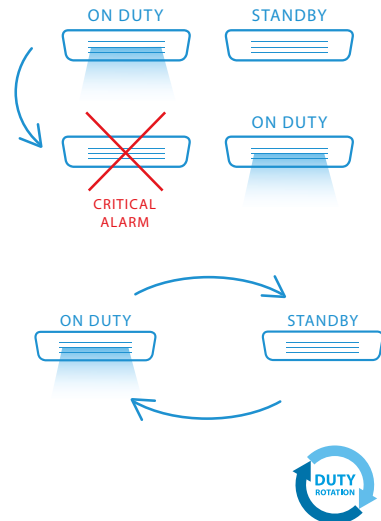

De concurrentie een stap voor

Met de Madoka Assistant-app kunt u met uw smartphone snel en eenvoudig het systeem configureren en programma's instellen, waardoor dit de ideale oplossing is voor kantoren met wisselende kantoordiensten.

Kostenbesparende technische koeloplossing

Madoka biedt ook een kostenbesparende oplossing voor serverruimtes dankzij standaard ingebouwde functies zoals wisseldienst en back-upwerking.

Back-upbedrijf

Als één systeem uitvalt, neemt het andere systeem automatisch de taken over.

Wisseldienst

Na een specifieke periode gaat het actieve systeem over naar de stand-by modus en neemt het stand-by systeem de besturing over, voor een langere levensduur van het systeem.

Het wisselinterval kan worden ingesteld op 6, 12, 24, 72 en 96 uur en wekelijks.